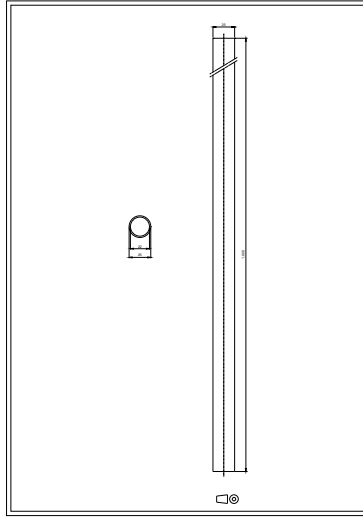

Rohr einzeln, Länge 1000 mm, Zubehör für Signalsäulen, mit Durchmesser 50 mm und 70 mm

Abbildung ähnlich

Allgemeine technische Daten	
Produkt-Markename	SIRIUS
Produkt-Bezeichnung	Rohr
Farbe	silber
Referenzkennzeichen	
• gemäß DIN EN 61346-2	U
• gemäß IEC 81346-2:2009	U
Mechanische Daten	
Länge des Befestigungsrohres	1 000 mm
Umgebungsbedingungen	
Höhe	1 000 mm
Breite	25 mm
Approbationen/Zertifikate	

<https://support.industry.siemens.com/cs/ww/de/ps/8WD4308-0ED>

**Bilddatenbank (Produktfotos, 2D-Maßzeichnungen, 3D-Modelle, Geräteschaltpläne, EPLAN Makros, ...)**

[http://www.automation.siemens.com/bilddb/cax\\_de.aspx?mlfb=8WD4308-0ED&lang=de](http://www.automation.siemens.com/bilddb/cax_de.aspx?mlfb=8WD4308-0ED&lang=de)