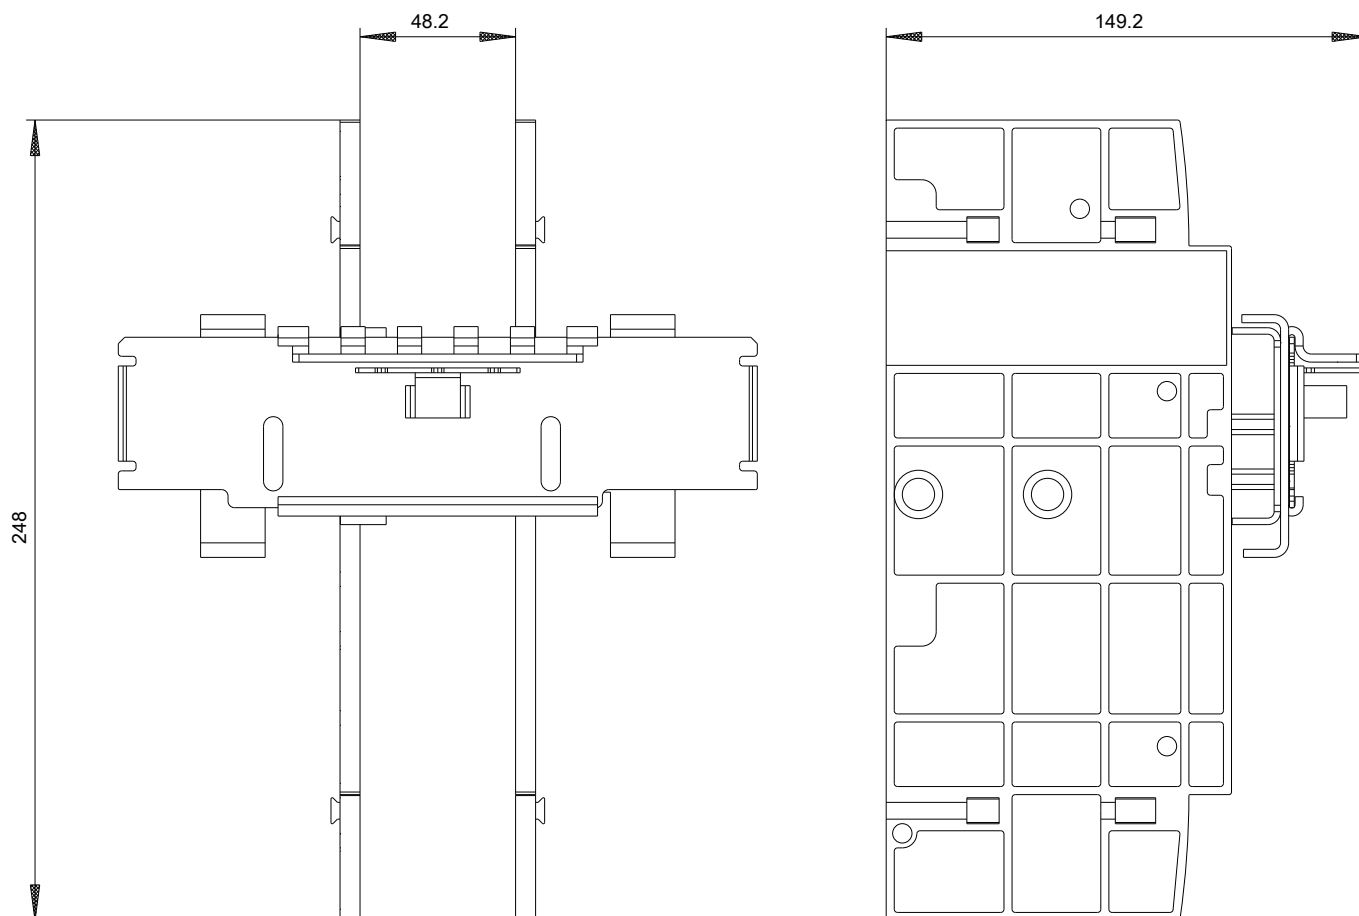

Industry Mall (Online-Bestellsystem)

<https://mall.industry.siemens.com/mall/de/de/Catalog/product?mlfb=3VA9368-0VF30>

Service&Support (Handbücher, Betriebsanleitungen, Zertifikate, Kennlinien, FAQs,...)

<https://support.industry.siemens.com/cs/ww/de/ps/3VA9368-0VF30>

Bilddatenbank (Produktfotos, 2D-Maßzeichnungen, 3D-Modelle, Geräteschaltpläne, ...)

<http://www.automation.siemens.com/bilddb/cax_de.aspx?mlfb=3VA9368-0VF30>

CAX-Online-Generator

<http://www.siemens.com/cax>

Ausschreibungstexte (Leistungsverzeichnisse)

<http://www.siemens.de/ausschreibungstexte>