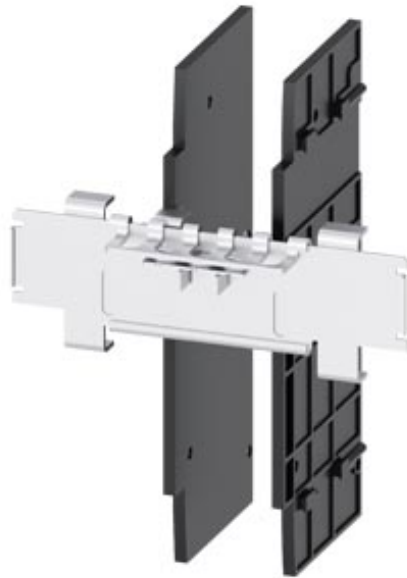

Kipphebelverriegelung Zubehör für: 3VA1 400/630 3VA2 400/630

Ausführung	
Produkt-Markename	SETRON
Produkt-Bezeichnung	Zubehör
Ausführung des Produkts	Kipphebelverriegelung
Zubehör	Kipphebelverriegelung