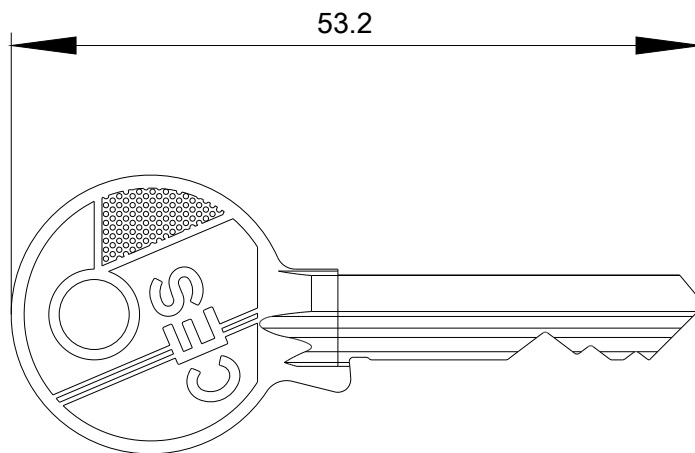

Schlüssel für Schlüsselschalter CES, Schließ-Nr. LSG 1

Abbildung ähnlich

Produkt-Markename	SIRIUS ACT
Produkt-Bezeichnung	Schlüssel
Ausführung des Produkts	CES
Produkttyp-Bezeichnung	3SU1
Betätigungselement	
Schlüsselnummer	LSG1
Umgebungsbedingungen	
Umweltkategorie während Betrieb gemäß IEC 60721	3M6, 3S2, 3B2, 3C3, 3K6 (bei relativer Luftfeuchtigkeit von 10 ... 95 %)
Einbau/ Befestigung/ Abmessungen	
Höhe	21,5 mm
Breite	2,2 mm
Tiefe	53,2 mm
Zubehör	
Material des Zubehörs	Metall
Farbe des Zubehörs	silber

<https://support.industry.siemens.com/cs/ww/de/ps/3SU1950-0FN80-0AA0>

Bilddatenbank (Produktfotos, 2D-Maßzeichnungen, 3D-Modelle, Geräteschaltpläne, EPLAN Makros, ...)

http://www.automation.siemens.com/bilddb/cax_de.aspx?mlfb=3SU1950-0FN80-0AA0&lang=de