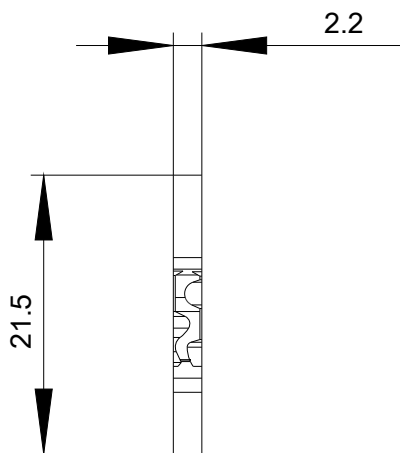

letzte Änderung:

16.07.2018