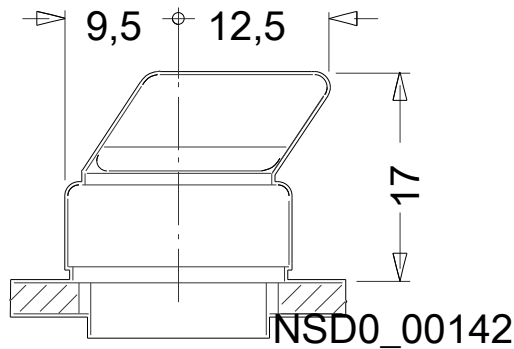

allgemeine Produktzulassung	Konformitätserklärung	Prüfbescheinigungen	Sonstige
 CSA	 UL		 EG-Konf.
		spezielle Prüfbescheinigungen	Bestätigungen

Sonstige
Sonstige
Umweltbestätigung

Weitere Informationen

Information- and Downloadcenter (Kataloge, Broschüren,...)
<http://www.siemens.de/industrial-controls/catalogs>

Industry Mall (Online-Bestellsystem)
<https://mall.industry.siemens.com/mall/de/de/Catalog/product?mlfb=3SB2000-2HG01>

CAX-Online-Generator
<http://support.automation.siemens.com/WW/CAXorder/default.aspx?lang=de&mlfb=3SB2000-2HG01>

Service&Support (Handbücher, Betriebsanleitungen, Zertifikate, Kennlinien, FAQs,...)
<https://support.industry.siemens.com/cs/ww/de/ps/3SB2000-2HG01>

Bilddatenbank (Produktfotos, 2D-Maßzeichnungen, 3D-Modelle, Geräteschaltpläne, EPLAN Makros, ...)
<http://www.automation.siemens.com/bilddb/cax_de.aspx?mlfb=3SB2000-2HG01&lang=de>

letzte Änderung:

16.07.2018