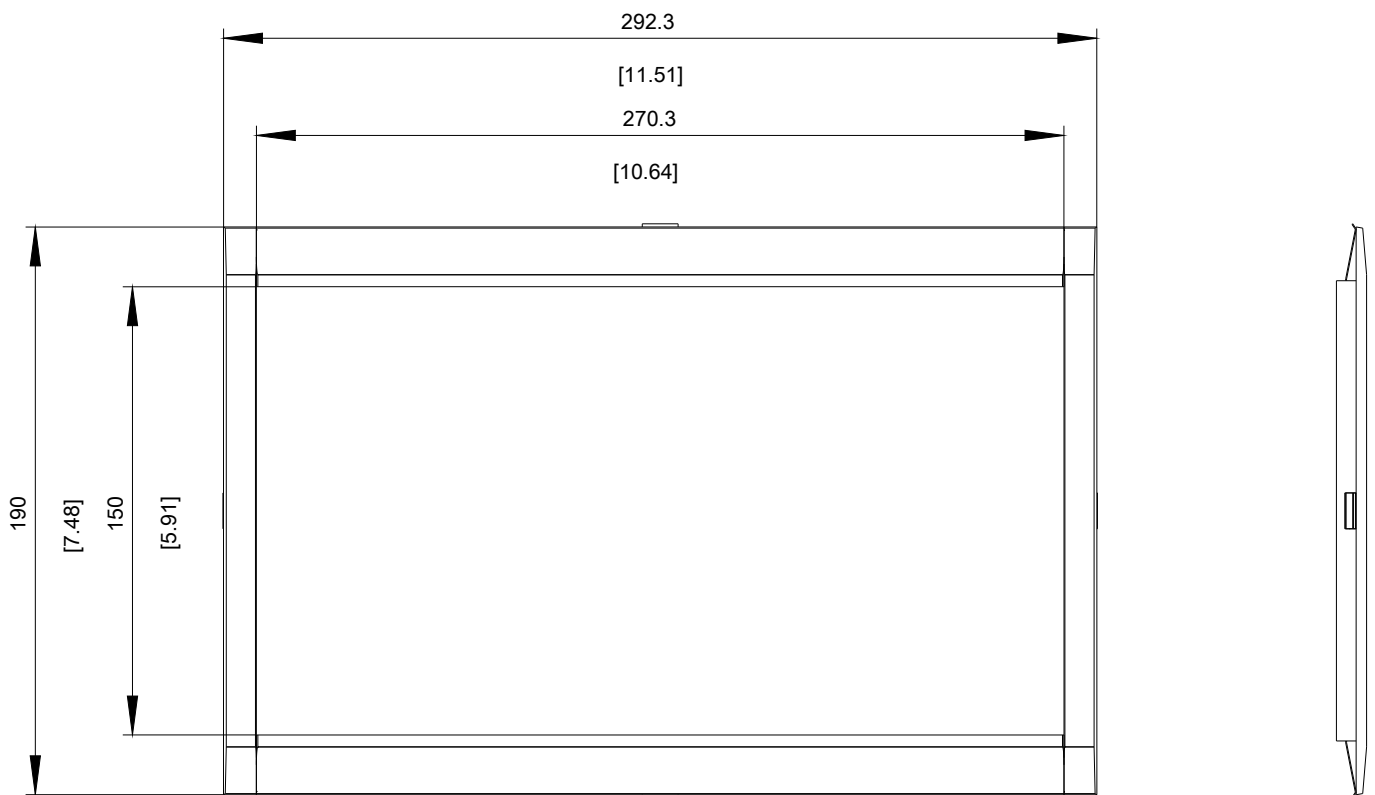

Industry Mall (Online-Bestellsystem)

<https://mall.industry.siemens.com/mall/de/de/Catalog/product?mlfb=3VA9504-0SB10>

Service&Support (Handbücher, Betriebsanleitungen, Zertifikate, Kennlinien, FAQs,...)

<https://support.industry.siemens.com/cs/ww/de/ps/3VA9504-0SB10>

Bilddatenbank (Produktfotos, 2D-Maßzeichnungen, 3D-Modelle, Geräteschaltpläne, ...)

<http://www.automation.siemens.com/bilddb/cax_de.aspx?mlfb=3VA9504-0SB10>

CAX-Online-Generator

<http://www.siemens.com/cax>

Ausschreibungstexte (Leistungsverzeichnisse)

<http://www.siemens.de/ausschreibungstexte>