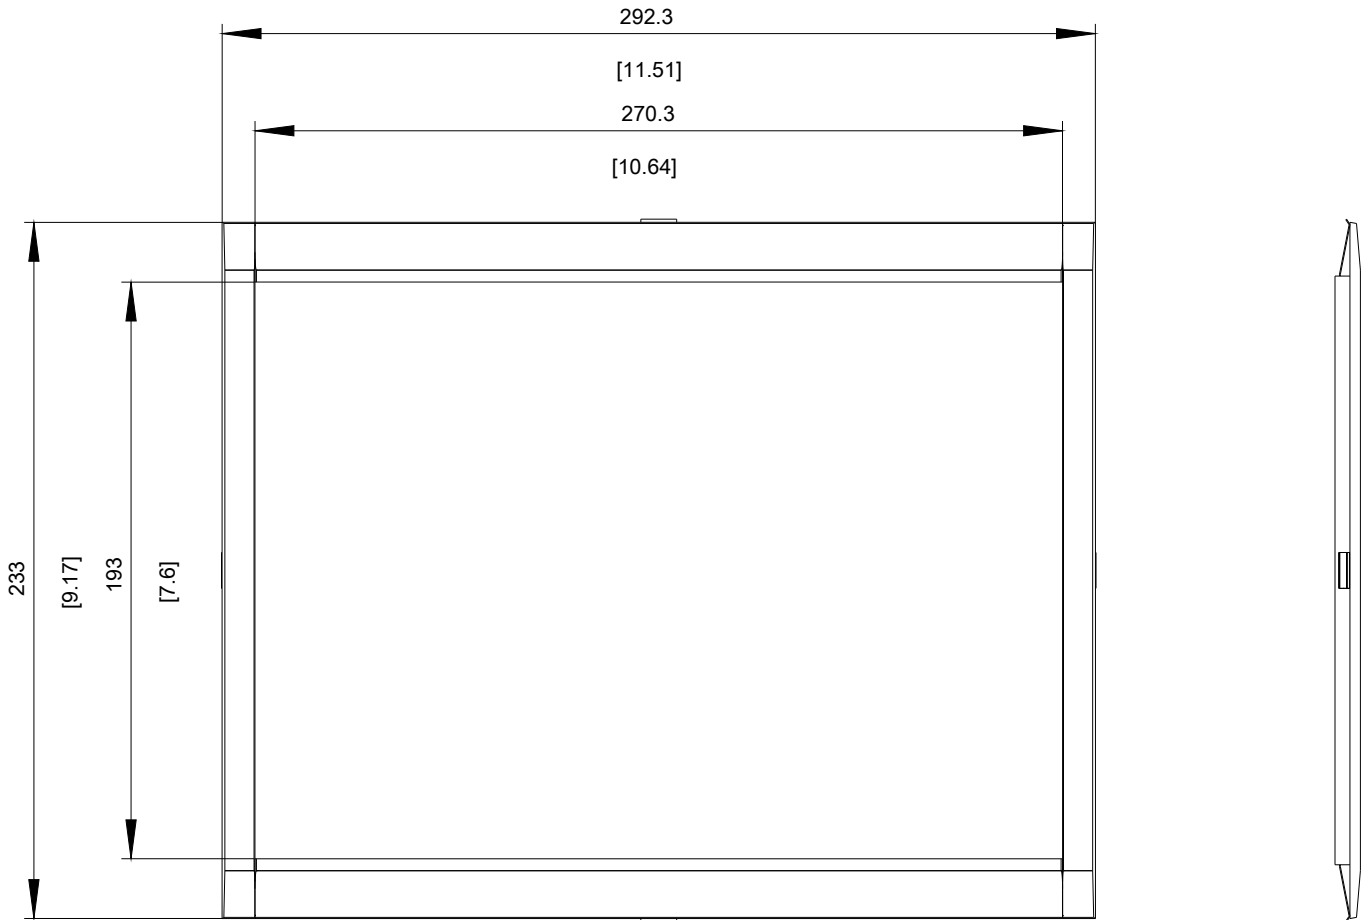

Service&Support (Handbücher, Betriebsanleitungen, Zertifikate, Kennlinien, FAQs,...)

<https://support.industry.siemens.com/cs/ww/de/ps/3VA9504-0SB20>

Bilddatenbank (Produktfotos, 2D-Maßzeichnungen, 3D-Modelle, Geräteschaltpläne, ...)

<http://www.automation.siemens.com/bilddb/cax_de.aspx?mlfb=3VA9504-0SB20>

CAX-Online-Generator

<http://www.siemens.com/cax>

Ausschreibungstexte (Leistungsverzeichnisse)

<http://www.siemens.de/ausschreibungstexte>