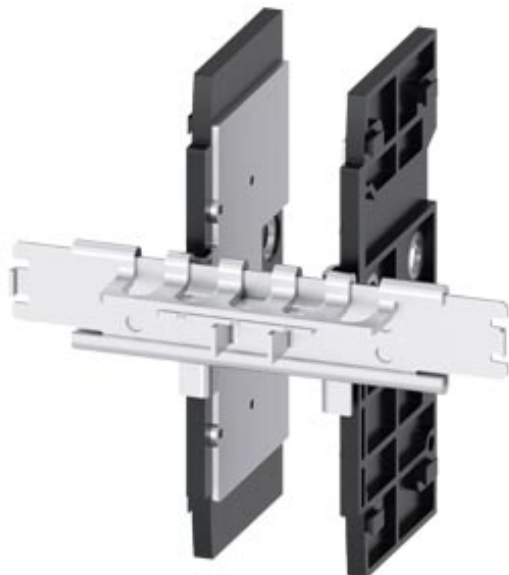

Kipphebelverriegelung Zubehör für: 3VA1 250

Ausführung	
Produkt-Markename	SENTRON
Produkt-Bezeichnung	Zubehör
Ausführung des Produkts	Kipphebelverriegelung
Zubehör	Kipphebelverriegelung

Approbationen Zertifikate