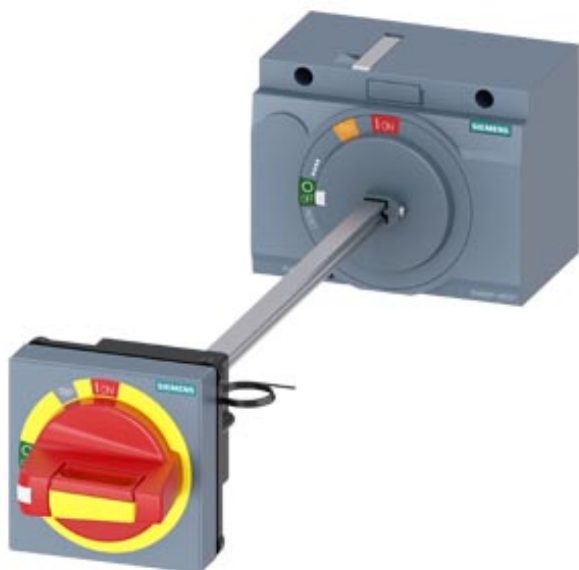

Türkupplungsdrehantrieb Not-Aus IEC IP65 mit Türverriegelung
Beleuchtungs-Kit 24V DC Zubehör für: 3VA2 100/160/250

Ausführung

Produkt-Markename	SETRON
Produkt-Bezeichnung	Zubehör
Ausführung des Produkts	Türkupplungsdrehantrieb
Zubehör	TUERKUPPLUNGSDREHANTRIEB

Allgemeine technische Daten

Schutzart IP inkl. Erläuterung	IP65
--------------------------------	------

Mechanischer Aufbau

Höhe	82 mm
Breite	105 mm
Nettogewicht	641 g

Approbationen Zertifikate

allgemeine Produktzulassung	EMV (Elektromagnetische Verträglichkeit)	Konformitätserklärung	sonstiges
-----------------------------	--	-----------------------	-----------