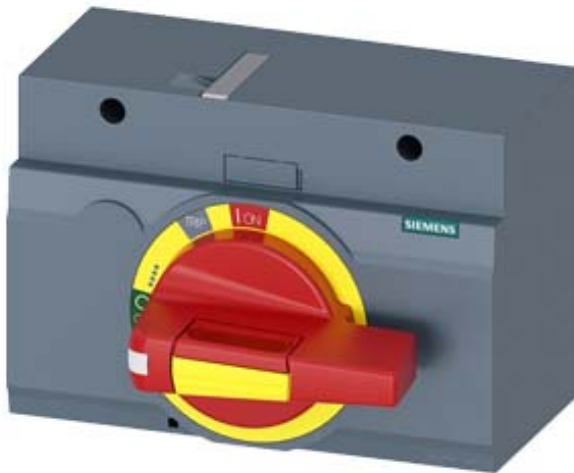

Frontdrehantrieb Not-Aus IEC IP30/40 Zubehör für: 3VA1 400/630  
3VA2 400/630

Ausführung	
Produkt-Markename	SETRON
Produkt-Bezeichnung	Zubehör
Ausführung des Produkts	Frontdrehantrieb
Zubehör	FRONTDREHANTRIEB

Allgemeine technische Daten	
Schutzart IP inkl. Erläuterung	IP30

Mechanischer Aufbau	
Höhe	94 mm
Breite	138 mm
Tiefe	108 mm
Nettogewicht	364 g

Approbationen Zertifikate	
---------------------------	--

allgemeine Produktzulassung	EMV (Elektromagnetische Verträglichkeit)	Konformitätserklärung	sonstiges
-----------------------------	--	-----------------------	-----------