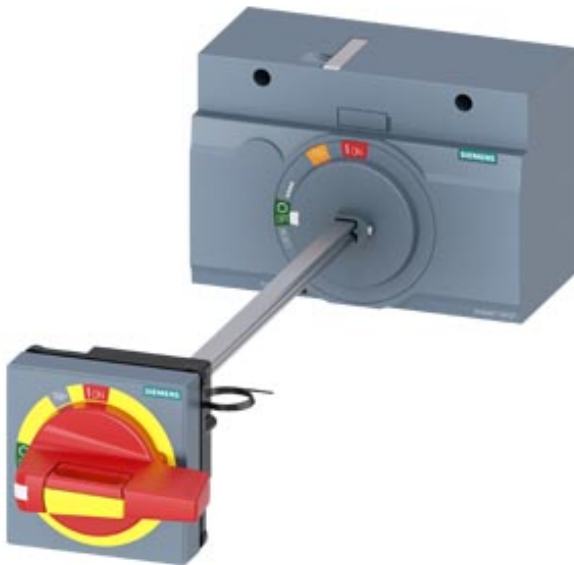

Türkupplungsdrehantrieb Not-Aus IEC IP65 mit Türverriegelung
Beleuchtungs-Kit 24V DC Zubehör für: 3VA1 400/630 3VA2 400/630

Ausführung	
Produkt-Markename	SETRON
Produkt-Bezeichnung	Zubehör
Ausführung des Produkts	Türkupplungsdrehantrieb
Zubehör	TUERKUPPLUNGSDREHANTRIEB

Allgemeine technische Daten	
Schutzart IP inkl. Erläuterung	IP65

Mechanischer Aufbau	
Höhe	94 mm
Breite	138 mm
Nettogewicht	706 g

Approbationen Zertifikate	
---------------------------	--

allgemeine Produktzulassung	EMV (Elektromagnetische Verträglichkeit)	Konformitätserklärung	sonstiges
-----------------------------	--	-----------------------	-----------