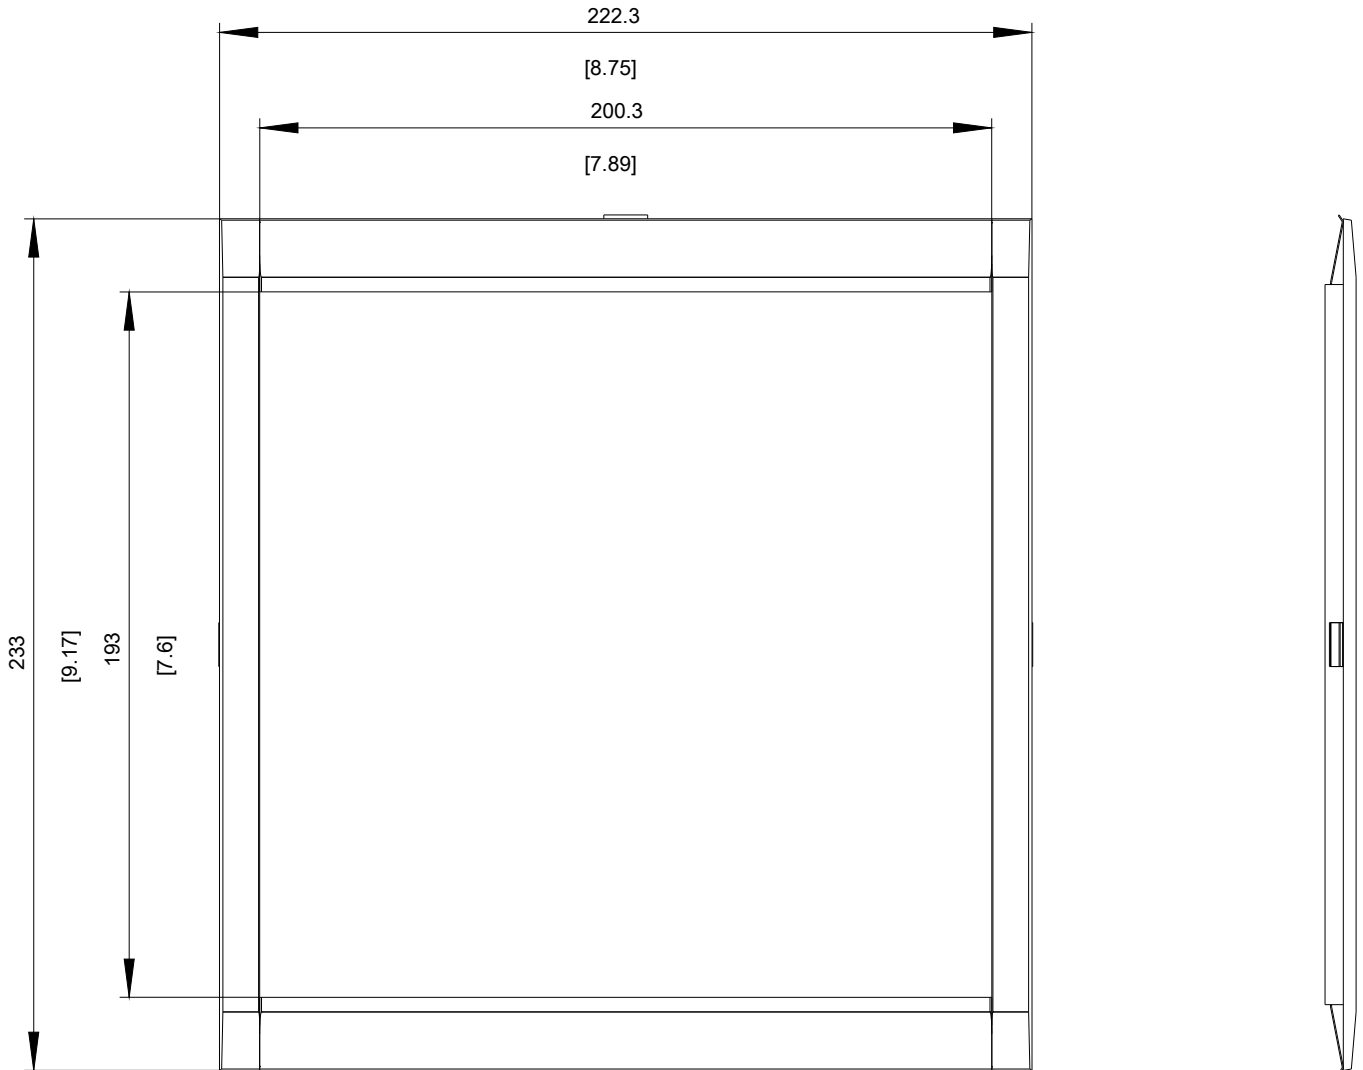

Industry Mall (Online-Bestellsystem)

<https://mall.industry.siemens.com/mall/de/de/Catalog/product?mlfb=3VA9503-0SB20>

Service&Support (Handbücher, Betriebsanleitungen, Zertifikate, Kennlinien, FAQs,...)

<https://support.industry.siemens.com/cs/ww/de/ps/3VA9503-0SB20>

Bilddatenbank (Produktfotos, 2D-Maßzeichnungen, 3D-Modelle, Geräteschaltpläne, ...)

<http://www.automation.siemens.com/bilddb/cax_de.aspx?mlfb=3VA9503-0SB20>

CAX-Online-Generator

<http://www.siemens.com/cax>

Ausschreibungstexte (Leistungsverzeichnisse)

<http://www.siemens.de/ausschreibungstexte>