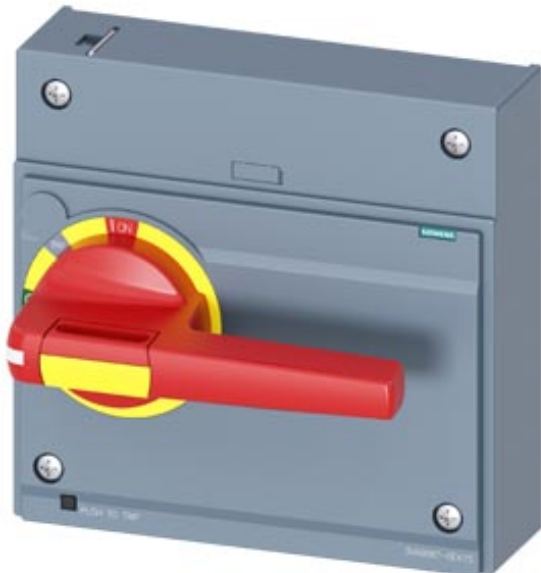

Frontdrehantrieb Not-Aus IEC IP30/40 Zubehör für: 3VA1/2 1000

Ausführung	
Produkt-Markename	SETRON
Produkt-Bezeichnung	Zubehör
Ausführung des Produkts	Frontdrehantrieb
Zubehör	FRONTDREHANTRIEB
Allgemeine technische Daten	
Schutzart IP inkl. Erläuterung	IP30
Mechanischer Aufbau	
Nettogewicht	2 480 g
Approbationen Zertifikate	