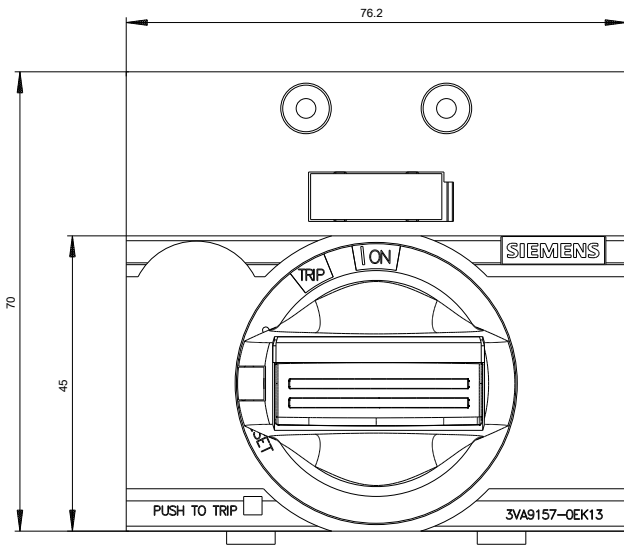

letzte Änderung:

02.07.2018