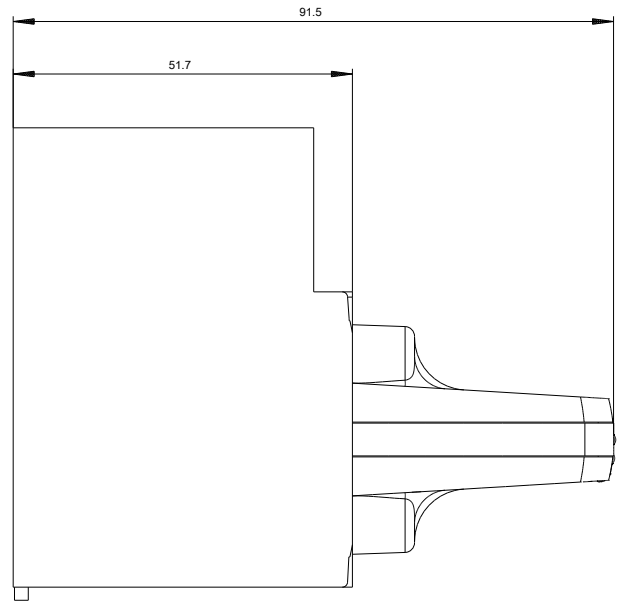

letzte Änderung:

02.07.2018