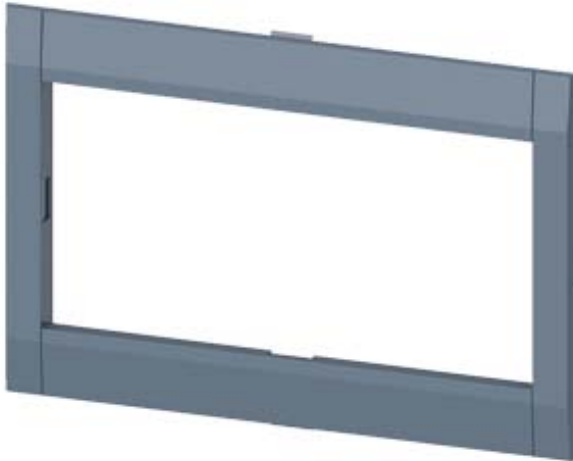

Blendrahmen 139,6x 70,7mm (BxH) Zubehör für: Leistungsschalter
4-polig ohne ETU-Zugang 3VA2 100/160/250

Ausführung	
Produkt-Markename	SETRON
Produkt-Bezeichnung	Zubehör
Ausführung des Produkts	Blendrahmen für Türausschnitt
Zubehör	Blendrahmen für Türausschnitt