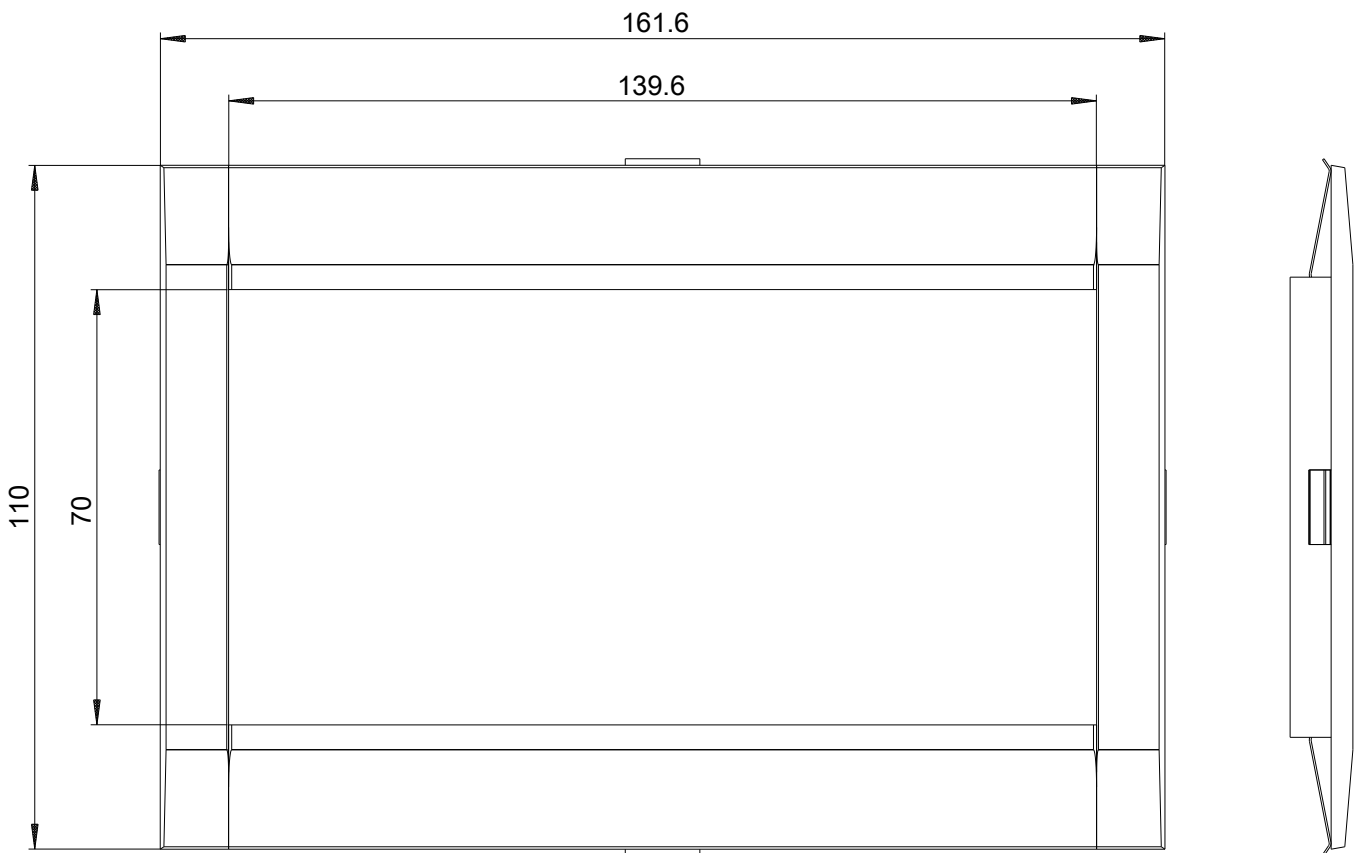

Industry Mall (Online-Bestellsystem)

<https://mall.industry.siemens.com/mall/de/de/Catalog/product?mlfb=3VA9164-0SB10>

Service&Support (Handbücher, Betriebsanleitungen, Zertifikate, Kennlinien, FAQs,...)

<https://support.industry.siemens.com/cs/ww/de/ps/3VA9164-0SB10>

Bilddatenbank (Produktfotos, 2D-Maßzeichnungen, 3D-Modelle, Geräteschaltpläne, ...)

<http://www.automation.siemens.com/bilddb/cax_de.aspx?mlfb=3VA9164-0SB10>

CAX-Online-Generator

<http://www.siemens.com/cax>

Ausschreibungstexte (Leistungsverzeichnisse)

<http://www.siemens.de/ausschreibungstexte>