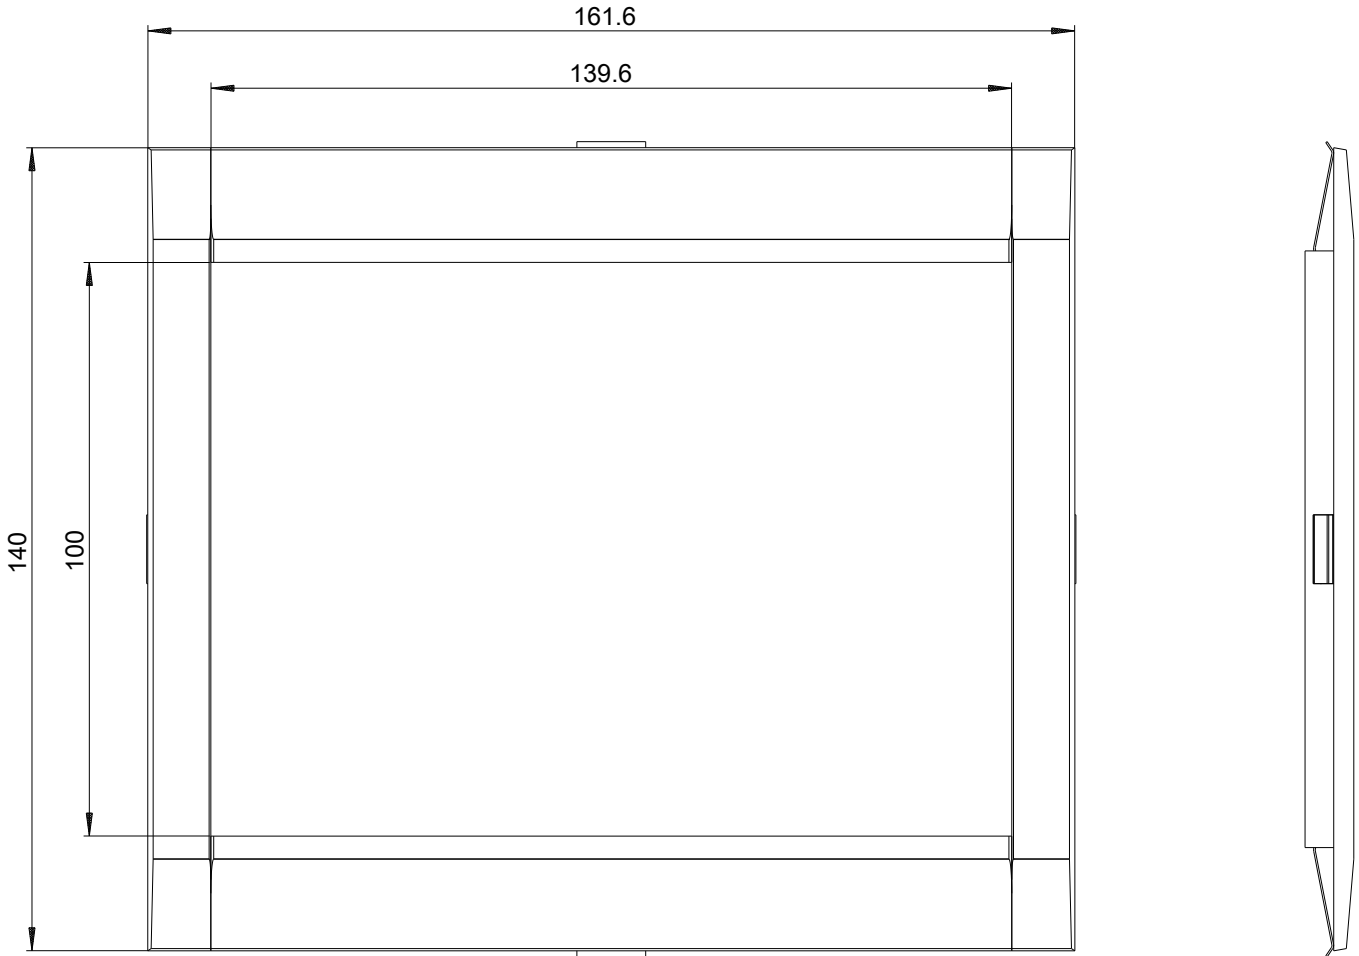

Service&Support (Handbücher, Betriebsanleitungen, Zertifikate, Kennlinien, FAQs,...)
<https://support.industry.siemens.com/cs/ww/de/ps/3VA9164-0SB20>

Bilddatenbank (Produktfotos, 2D-Maßzeichnungen, 3D-Modelle, Geräteschaltpläne, ...)
<http://www.automation.siemens.com/bilddb/cax_de.aspx?mlfb=3VA9164-0SB20>

CAX-Online-Generator
<http://www.siemens.com/cax>

Ausschreibungstexte (Leistungsverzeichnisse)
<http://www.siemens.de/ausschreibungstexte>