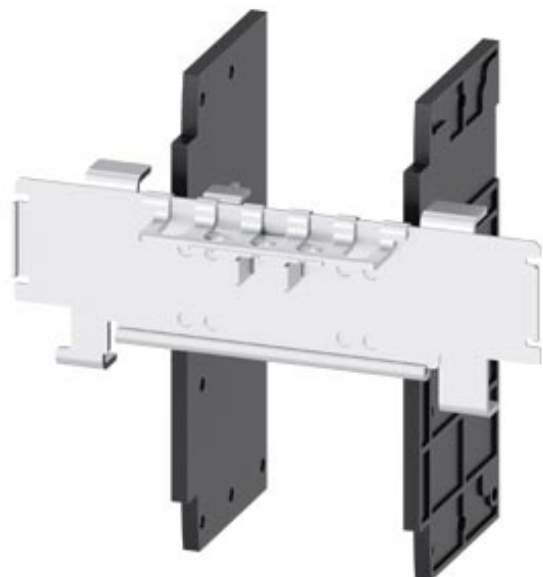

Kipphebelverriegelung Zubehör für: 3VA2 100/160/250

Ausführung	
Produkt-Markename	SETRON
Produkt-Bezeichnung	Zubehör
Ausführung des Produkts	Kipphebelverriegelung
Zubehör	Kipphebelverriegelung

Approbationen Zertifikate			
allgemeine Produktzulassung	EMV (Elektromagnetische Verträglichkeit)	Konformitätserklärung	sonstiges