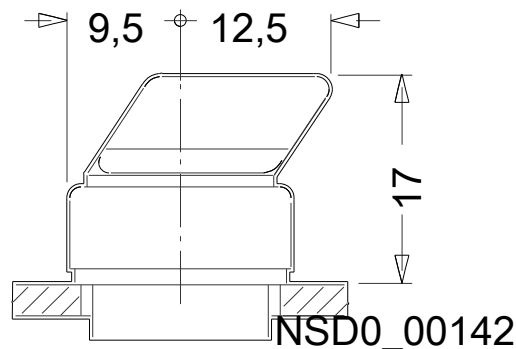

Einbau/ Befestigung/ Abmessungen

Befestigungsart	Frontbefestigung
Form der Einbauöffnung	rund
Einbaudurchmesser	16 mm
Einbauhöhe	17 mm
Einbaubreite	19 mm
Einbautiefe	50 mm

Approbationen/Zertifikate

allgemeine Produktzulassung	Konformitätserklärung	Prüfbescheinigungen	Sonstige
 UL		 EG-Konf.	spezielle Prüfbescheinigungen Bestätigungen Sonstige

Bilddatenbank (Produktfotos, 2D-Maßzeichnungen, 3D-Modelle, Geräteschaltpläne, EPLAN Makros, ...)

http://www.automation.siemens.com/bilddb/cax_de.aspx?mlfb=3SB2000-2DB01&lang=de

letzte Änderung:

16.07.2018