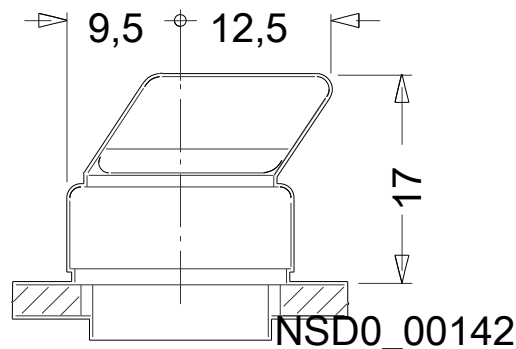

Einbau/ Befestigung/ Abmessungen

Befestigungsart	Frontbefestigung
Form der Einbauöffnung	rund
Einbaudurchmesser	16 mm
Einbauhöhe	17 mm
Einbaubreite	19 mm
Einbautiefe	50 mm

Approbationen/Zertifikate

allgemeine Produktzulassung	Konformitätserklärung	Prüfbescheinigungen	Sonstige
 UL		 EG-Konf.	spezielle Prüfbescheinigungen Bestätigungen Sonstige

Bilddatenbank (Produktfotos, 2D-Maßzeichnungen, 3D-Modelle, Geräteschaltpläne, EPLAN Makros, ...)

http://www.automation.siemens.com/bilddb/cax_de.aspx?mlfb=3SB2000-2DE01&lang=de

letzte Änderung:

16.07.2018