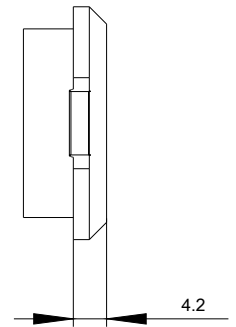

letzte Änderung:

16.07.2018