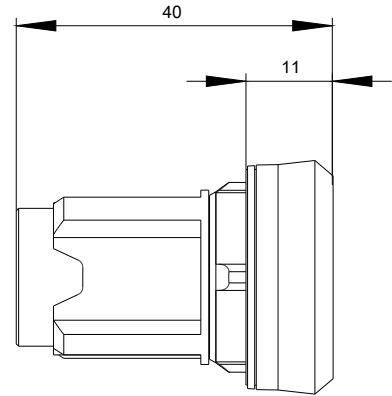

letzte Änderung:

16.07.2018