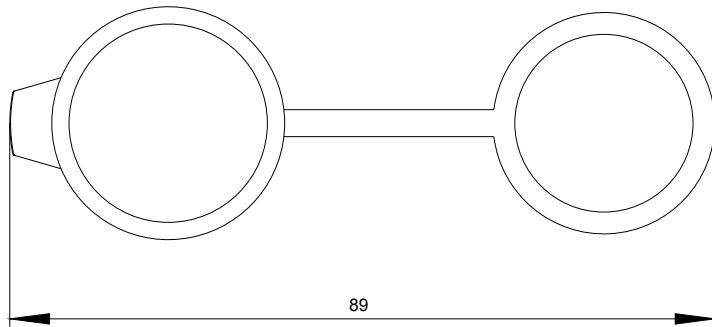

letzte Änderung:

16.07.2018