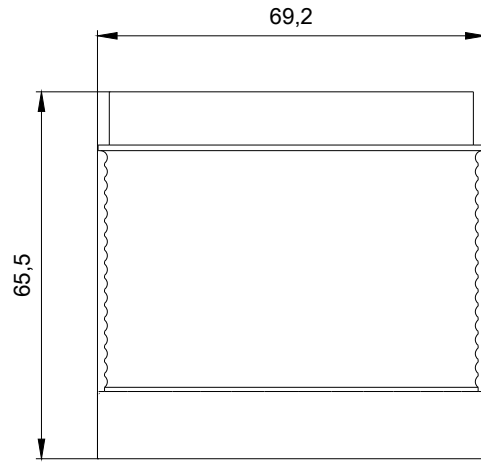

### Umgebungsbedingungen

Umgebungstemperatur während Betrieb	-20 ... +50 °C
Schutzart IP	IP65
Höhe	65,5 mm
Breite	70 mm

<https://support.industry.siemens.com/cs/ww/de/ps/8WD4440-5AB>

**Bilddatenbank (Produktfotos, 2D-Maßzeichnungen, 3D-Modelle, Geräteschaltpläne, EPLAN Makros, ...)**

[http://www.automation.siemens.com/bilddb/cax\\_de.aspx?mlfb=8WD4440-5AB&lang=de](http://www.automation.siemens.com/bilddb/cax_de.aspx?mlfb=8WD4440-5AB&lang=de)