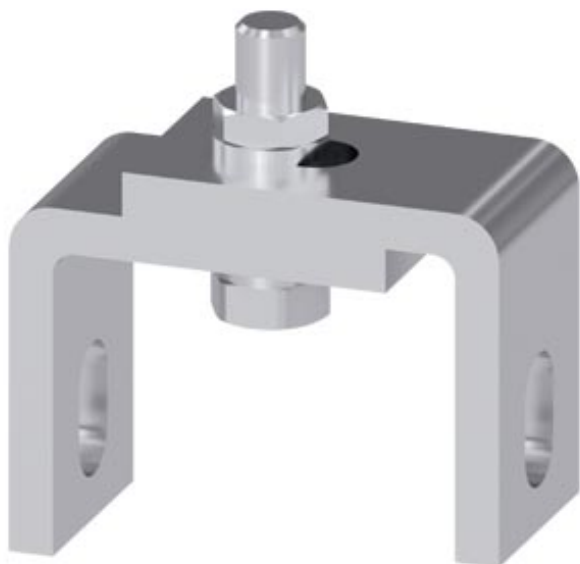

Zubehör für 3KC0 BG 4 Verbindungsbrücke für lastseitige
Verbindung 1-polig für 3KC0 BG4 enthält 1 Stück

Ausführung

Produkt-Markename	SETRON
Produkt-Bezeichnung	Zubehör für Netzumschalter
Ausführung des Produkts	Verbindungsbrücke
Eignung zur Verwendung	für 3KC0 MTSE, Baugroesse 4
Produktbeschreibung	Verbindungsbrücke für lastseitige Verbindung, 1-polig, 1 Stück

Anschlüsse

Ausführung des elektrischen Anschlusses / für Hauptstromkreis	Flachanschluss
Höhe	94 mm
Breite	40 mm
Tiefe	88,5 mm
Nettogewicht	650 g

allgemeine Produktzu- lassung	Konformitätserklärung	Schiffbau
----------------------------------	-----------------------	-----------