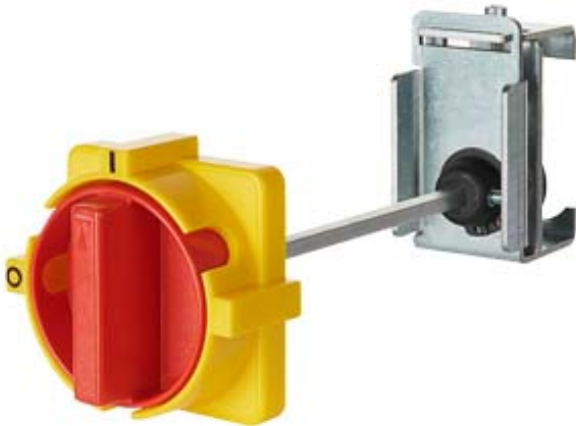

Drehantrieb kompl. rot für 5SY (ohne 5SY kompakt 1TE) 5SP4, 5SL, 5TL1, 5TE2, 5TE8 5SU1

Ausführung

Produkt-Markename	SETRON
Produkt-Bezeichnung	Drehantrieb
Ausführung des Produkts	Drehantrieb Niedersp.-Schaltgeräte rot; mechanisch