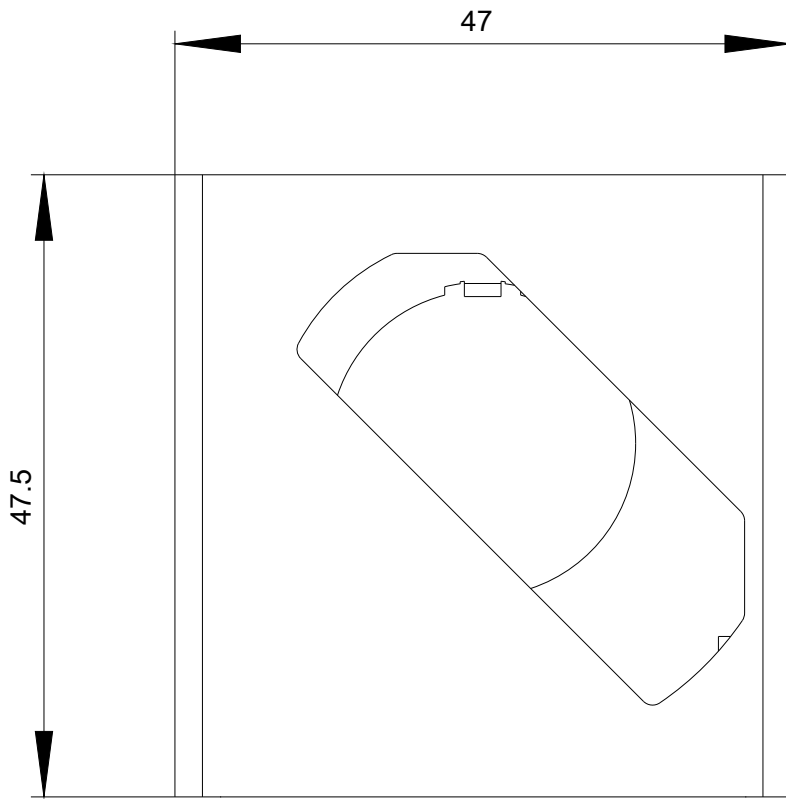

letzte Änderung:

18.07.2018