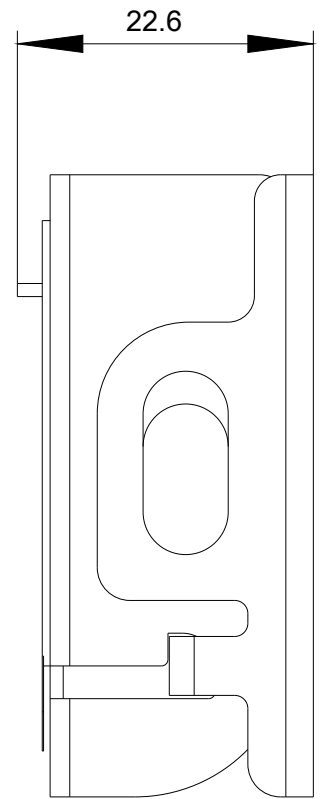

letzte Änderung:

18.07.2018