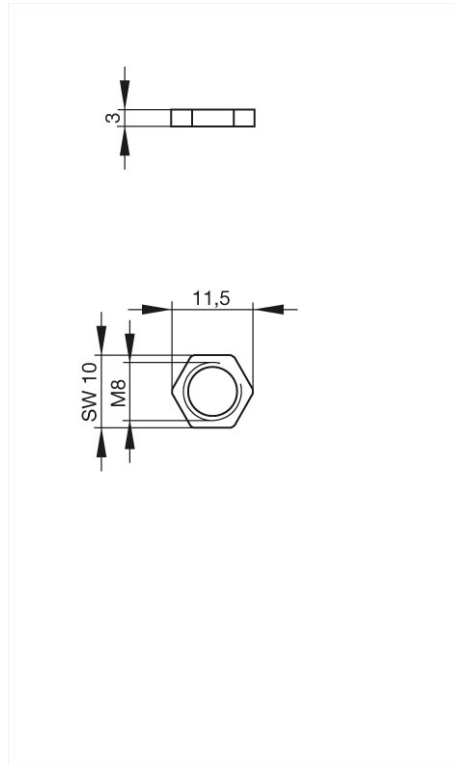

HIRSCHMANN

A BELDEN BRAND

Industrial Connecting Solutions:Archiv - Industrial Connectors:Rund-Steckverbinder E-Serie M8 (Archiv):Zubehör E-Serie M8:ELST-M M8

<http://www.e-catalog.beldensolutions.com/link/57078-24228-62529-24238-24254-37480/de/conf/uistate>

Bilder

Zeichnung

Belden Deutschland GmbH

Im Gewerbepark 2
58579 Schalksmühle
Germany
Telefon: +49 7127/14-1806
E-Mail: icos-sales@belden.com

Die auf den Webseiten veröffentlichten Informationen sind mit größtmöglicher Sorgfalt zusammengestellt. Sie unterliegen dem Vorbehalt der jederzeitigen Änderung, sowohl in technischer als auch in preislich/kommerzieller Hinsicht. Die vollständigen Informationen und Daten entnehmen sie bitte der Anwenderdokumentation. Verbindliche Aussagen können nur auf konkrete Anfragen hin abgegeben werden.